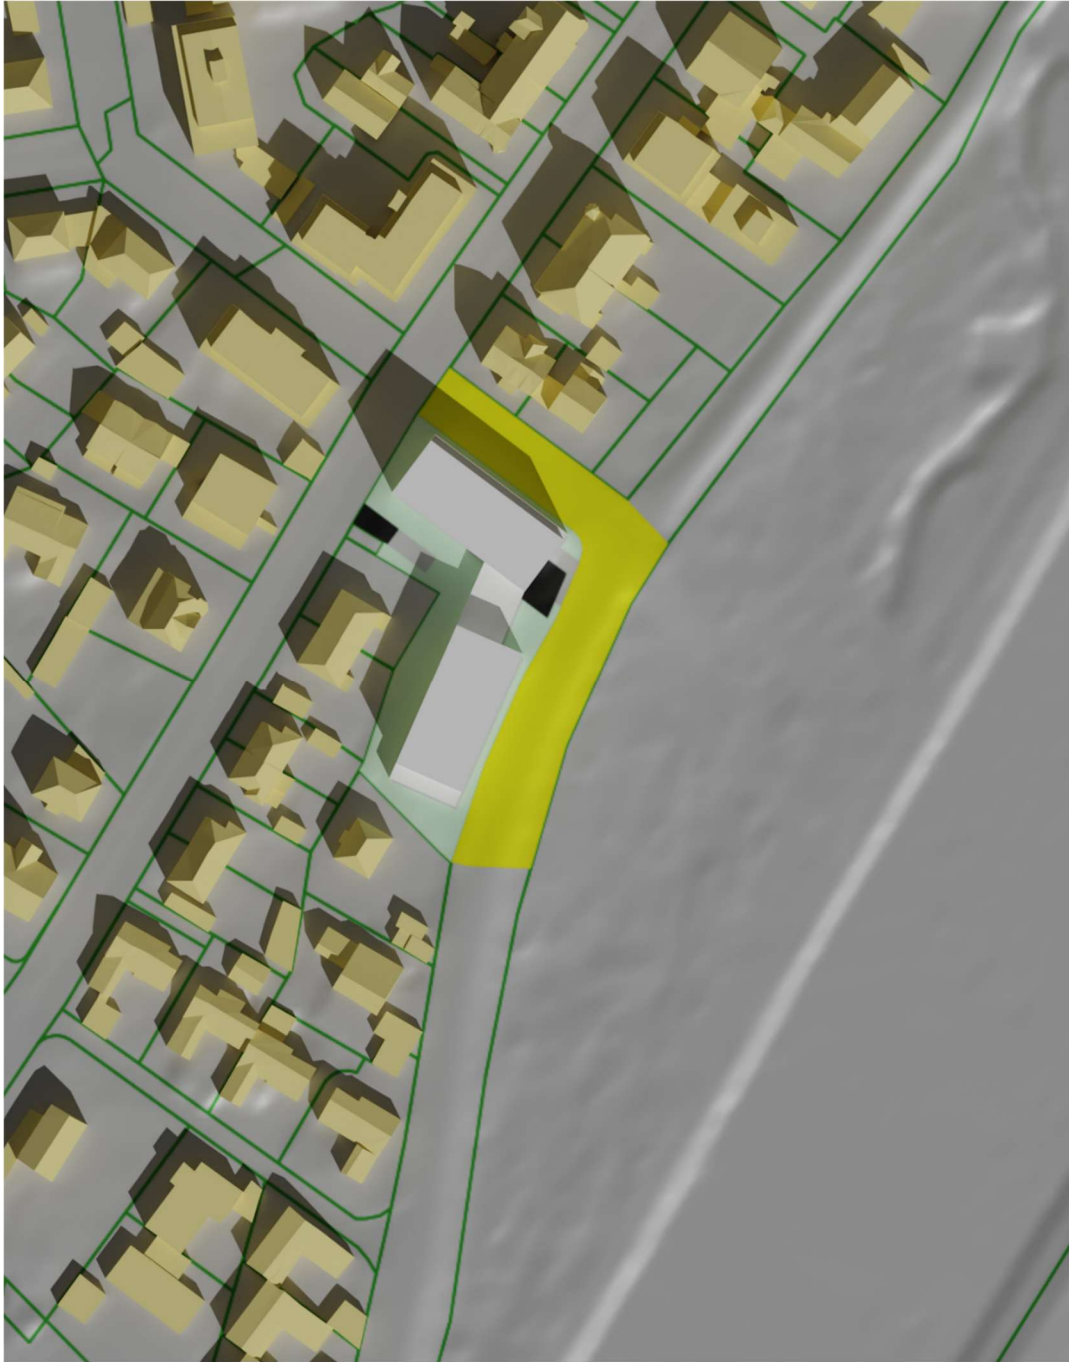

Stadt
Landshut

**Verschattungssimulation zur Aufstellung des
Bebauungsplans Nr. 02-14/2 „Zwischen
Gutenbergweg und Gabelsbergerstraße –
Bereich Nordost“**

Bilder Schatten im Tagesverlauf Referenztag 17. Januar (Stand 06.08.2025):

8:00 Uhr

9:00 Uhr

10:00 Uhr

11:00 Uhr

12:00 Uhr

13:00 Uhr

14:00 Uhr

15:00 Uhr

16:00 Uhr

17:00 Uhr

Bilder Schatten im Tagesverlauf Referenztag 21. März (Stand 06.08.2025):

7:00 Uhr

8:00 Uhr

9:00 Uhr

10:00 Uhr

11:00 Uhr

12:00 Uhr

13:00 Uhr

14:00 Uhr

15:00 Uhr

16:00 Uhr

17:00 Uhr

18:00 Uhr

19:00 Uhr