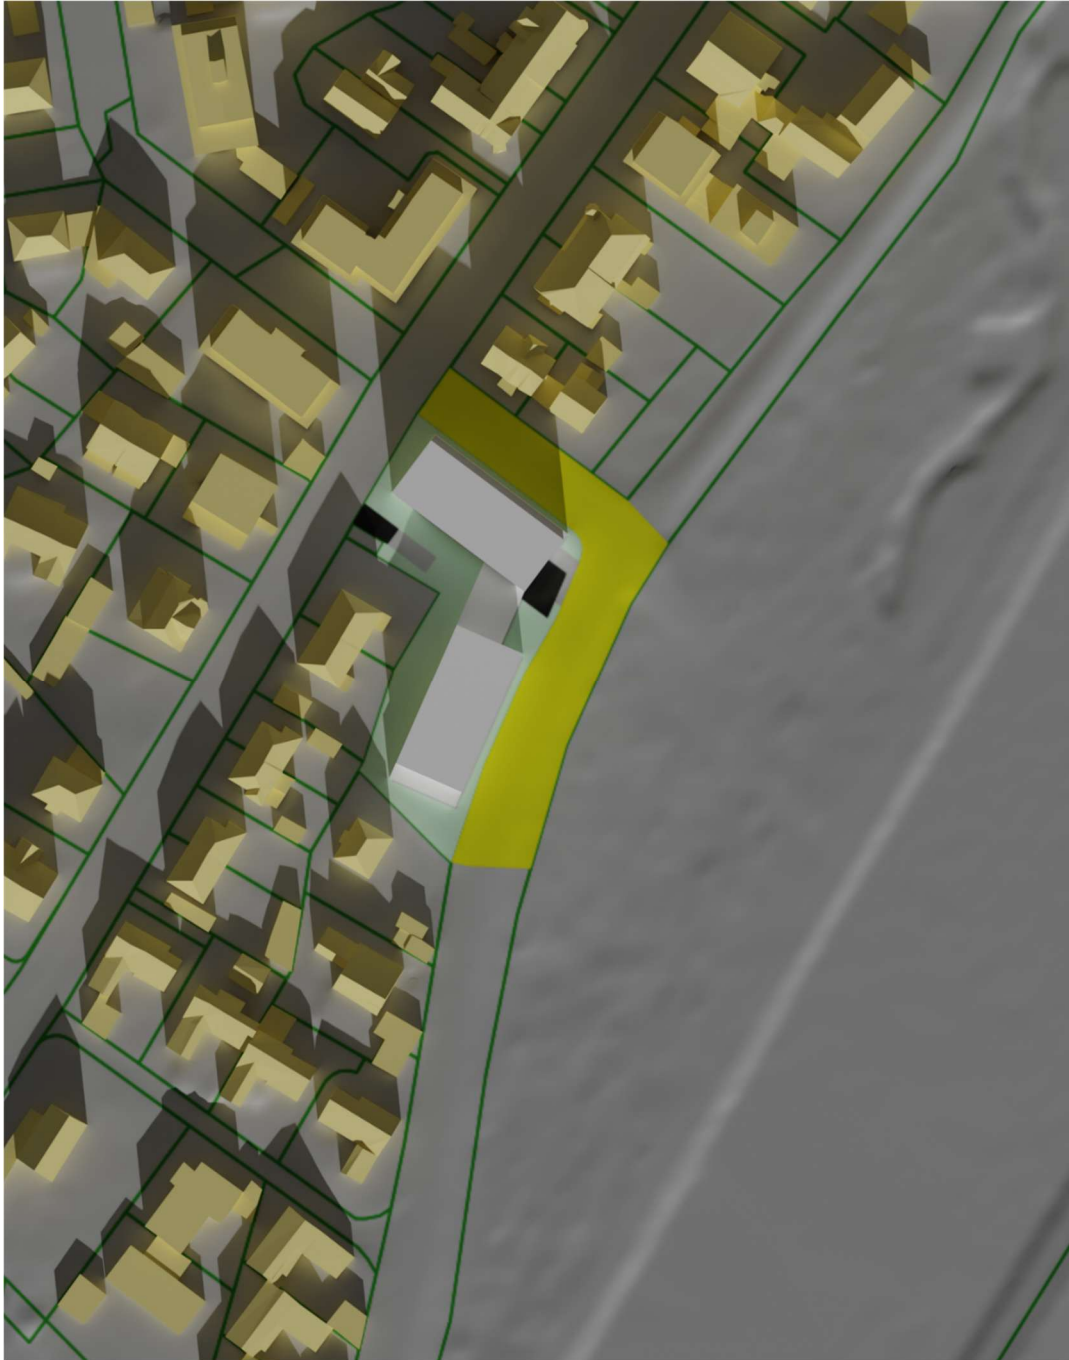

Stadt
Landshut

**Verschattungssimulation zur Aufstellung des
Bebauungsplans Nr. 02-14/2 „Zwischen
Gutenbergweg und Gabelsbergerstraße –
Bereich Nordost“**

Bilder Schatten im Tagesverlauf Referenztag 17. Januar (Stand 06.08.2025):

8:00 Uhr

9:00 Uhr

10:00 Uhr

11:00 Uhr

12:00 Uhr

13:00 Uhr

14:00 Uhr

15:00 Uhr

16:00 Uhr

17:00 Uhr

Bilder Schatten im Tagesverlauf Referenztag 21. März (Stand 06.08.2025):

7:00 Uhr

8:00 Uhr

9:00 Uhr

10:00 Uhr

11:00 Uhr

12:00 Uhr

13:00 Uhr

14:00 Uhr

15:00 Uhr

16:00 Uhr

17:00 Uhr

18:00 Uhr

19:00 Uhr