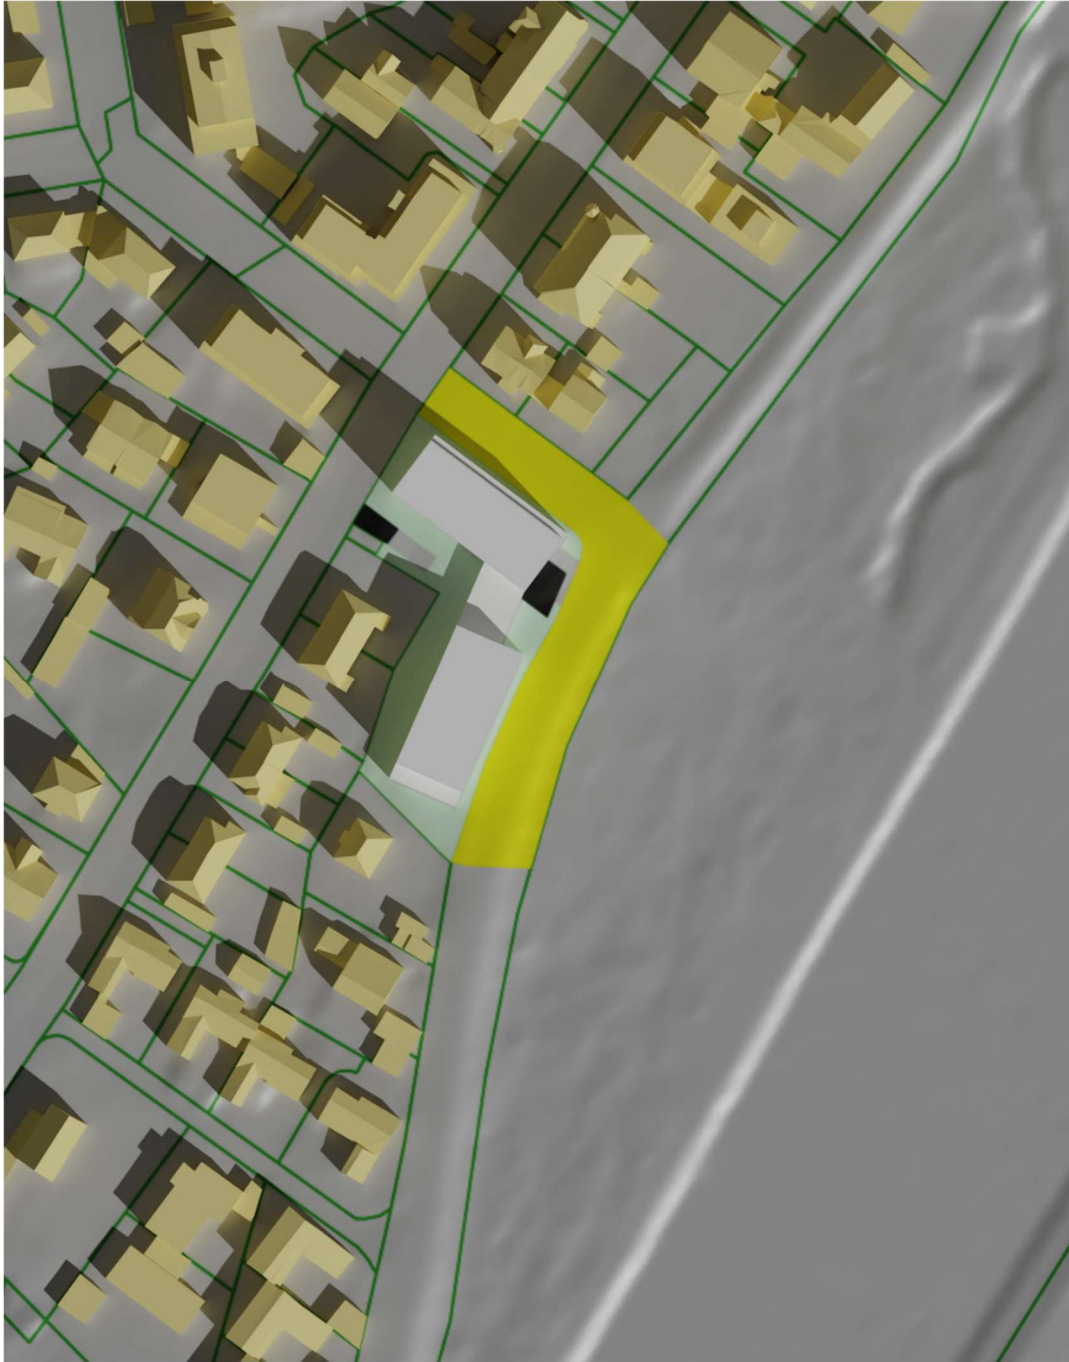

Stadt
Landshut

**Verschattungssimulation zur Aufstellung des
Bebauungsplans Nr. 02-14/2 „Zwischen
Gutenbergweg und Gabelsbergerstraße –
Bereich Nordost“**

Bilder Schatten im Tagesverlauf Referenztag 17. Januar (Stand 06.08.2025):

8:00 Uhr

9:00 Uhr

10:00 Uhr

11:00 Uhr

12:00 Uhr

13:00 Uhr

14:00 Uhr

15:00 Uhr

16:00 Uhr

17:00 Uhr

Bilder Schatten im Tagesverlauf Referenztag 21. März (Stand 06.08.2025):

7:00 Uhr

8:00 Uhr

9:00 Uhr

10:00 Uhr

11:00 Uhr

12:00 Uhr

13:00 Uhr

14:00 Uhr

15:00 Uhr

16:00 Uhr

17:00 Uhr

18:00 Uhr

19:00 Uhr