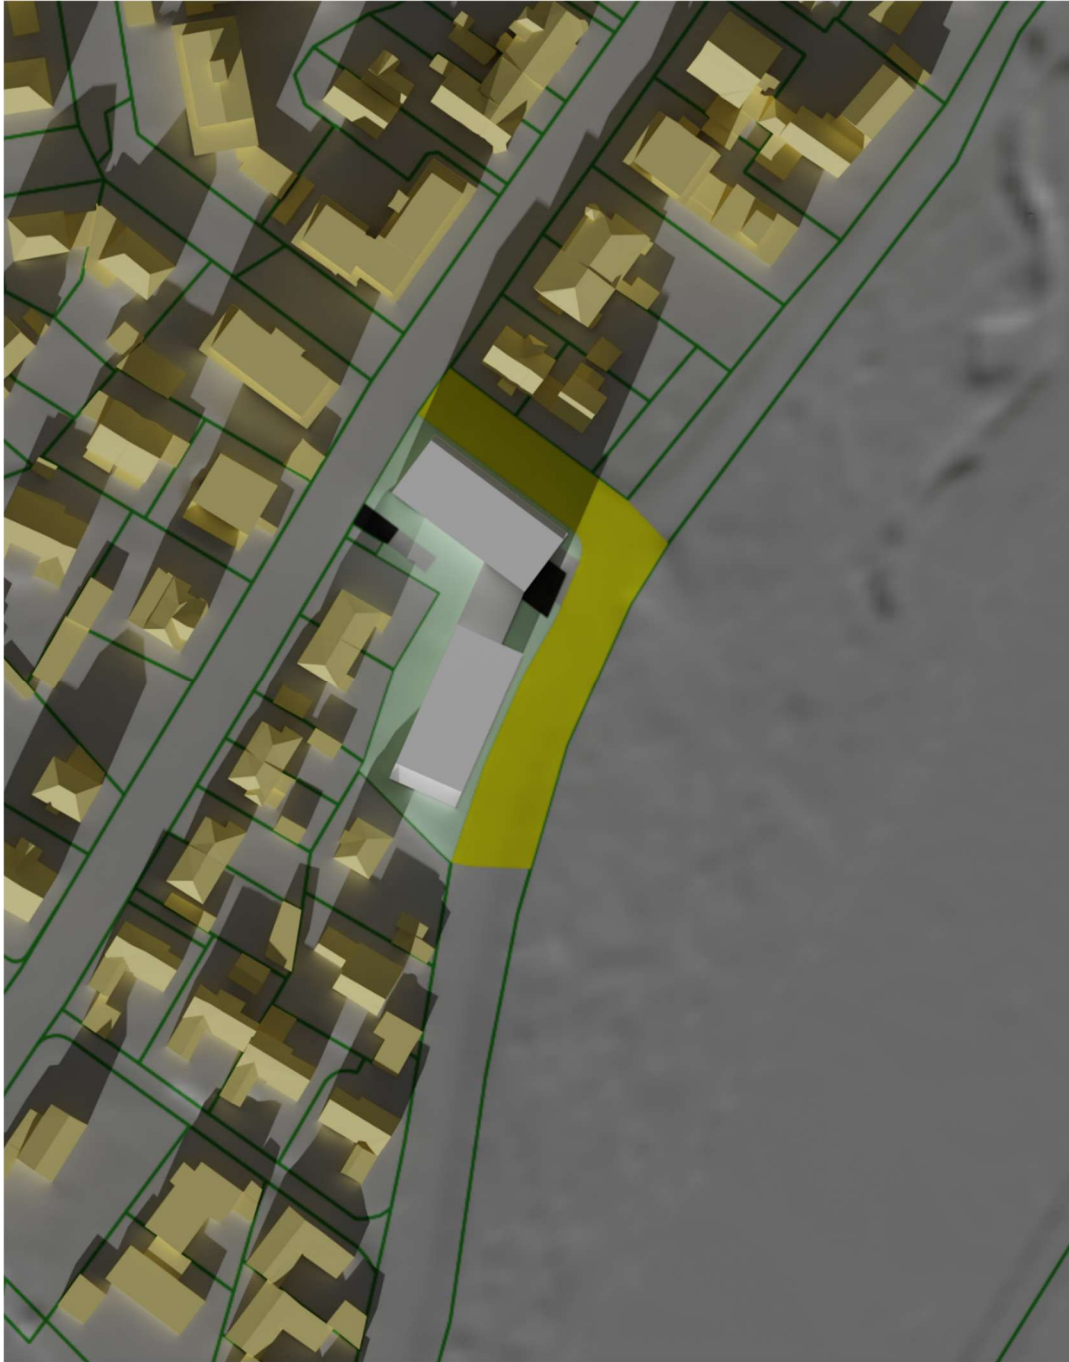

Stadt
Landshut

**Verschattungssimulation zur Aufstellung des
Bebauungsplans Nr. 02-14/2 „Zwischen
Gutenbergweg und Gabelsbergerstraße –
Bereich Nordost“**

Bilder Schatten im Tagesverlauf Referenztag 17. Januar (Stand 06.08.2025):

8:00 Uhr

9:00 Uhr

10:00 Uhr

11:00 Uhr

12:00 Uhr

13:00 Uhr

14:00 Uhr

15:00 Uhr

16:00 Uhr

17:00 Uhr

Bilder Schatten im Tagesverlauf Referenztag 21. März (Stand 06.08.2025):

7:00 Uhr

8:00 Uhr

9:00 Uhr

10:00 Uhr

11:00 Uhr

12:00 Uhr

13:00 Uhr

14:00 Uhr

15:00 Uhr

16:00 Uhr

17:00 Uhr

18:00 Uhr

19:00 Uhr