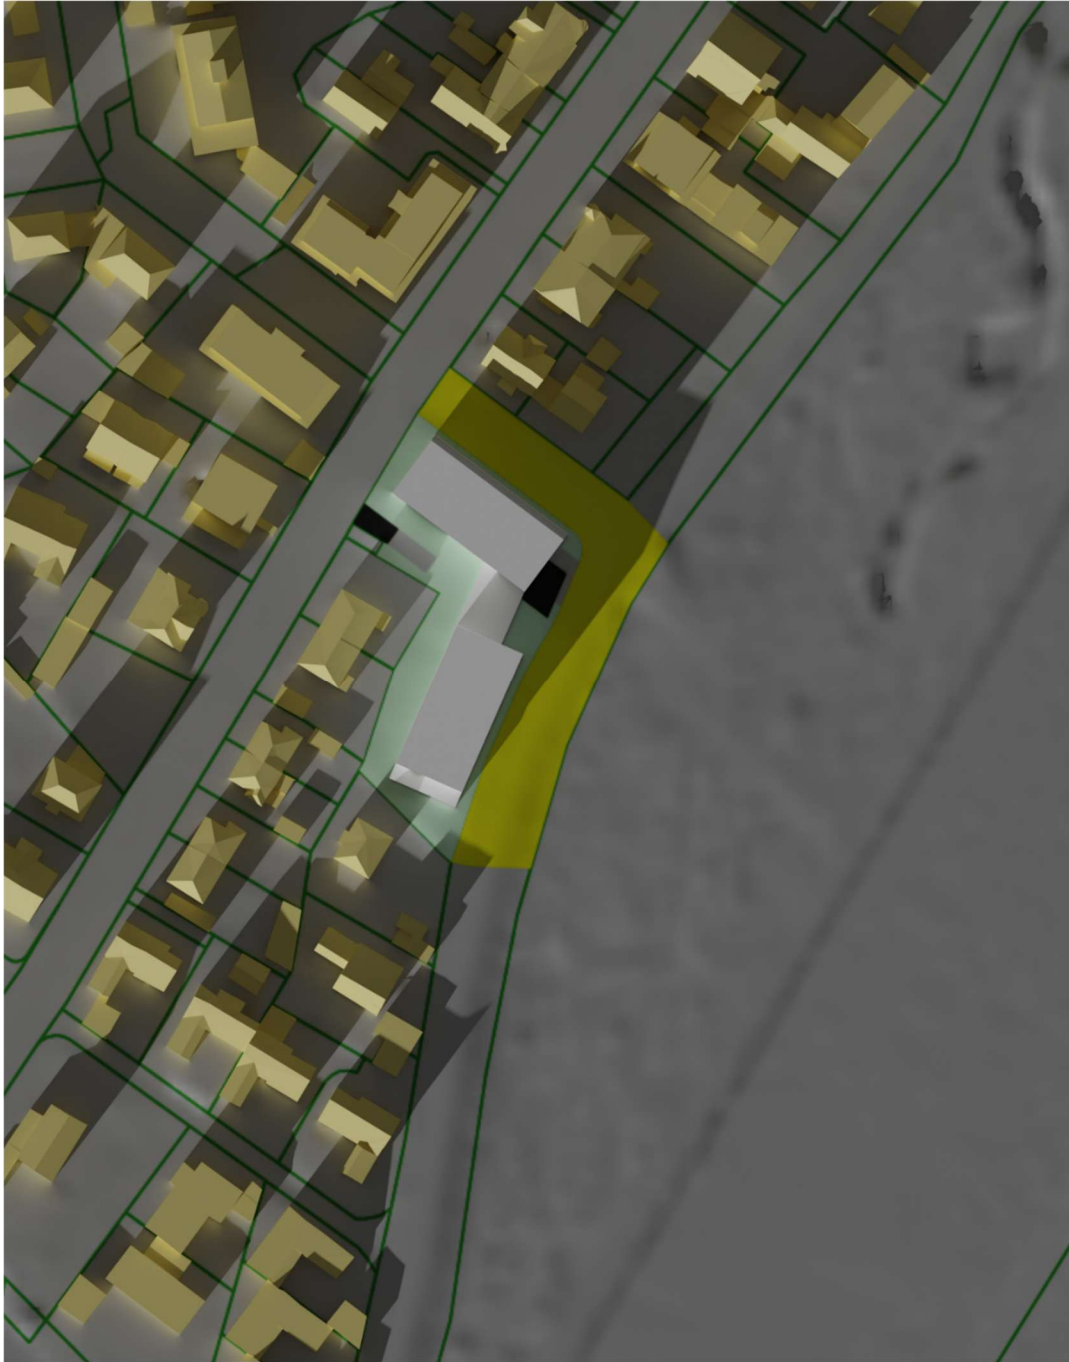

Stadt
Landshut

**Verschattungssimulation zur Aufstellung des
Bebauungsplans Nr. 02-14/2 „Zwischen
Gutenbergweg und Gabelsbergerstraße –
Bereich Nordost“**

Bilder Schatten im Tagesverlauf Referenztag 17. Januar (Stand 06.08.2025):

8:00 Uhr

9:00 Uhr

10:00 Uhr

11:00 Uhr

12:00 Uhr

13:00 Uhr

14:00 Uhr

15:00 Uhr

16:00 Uhr

17:00 Uhr

Bilder Schatten im Tagesverlauf Referenztag 21. März (Stand 06.08.2025):

7:00 Uhr

8:00 Uhr

9:00 Uhr

10:00 Uhr

11:00 Uhr

12:00 Uhr

13:00 Uhr

14:00 Uhr

15:00 Uhr

16:00 Uhr

17:00 Uhr

18:00 Uhr

19:00 Uhr