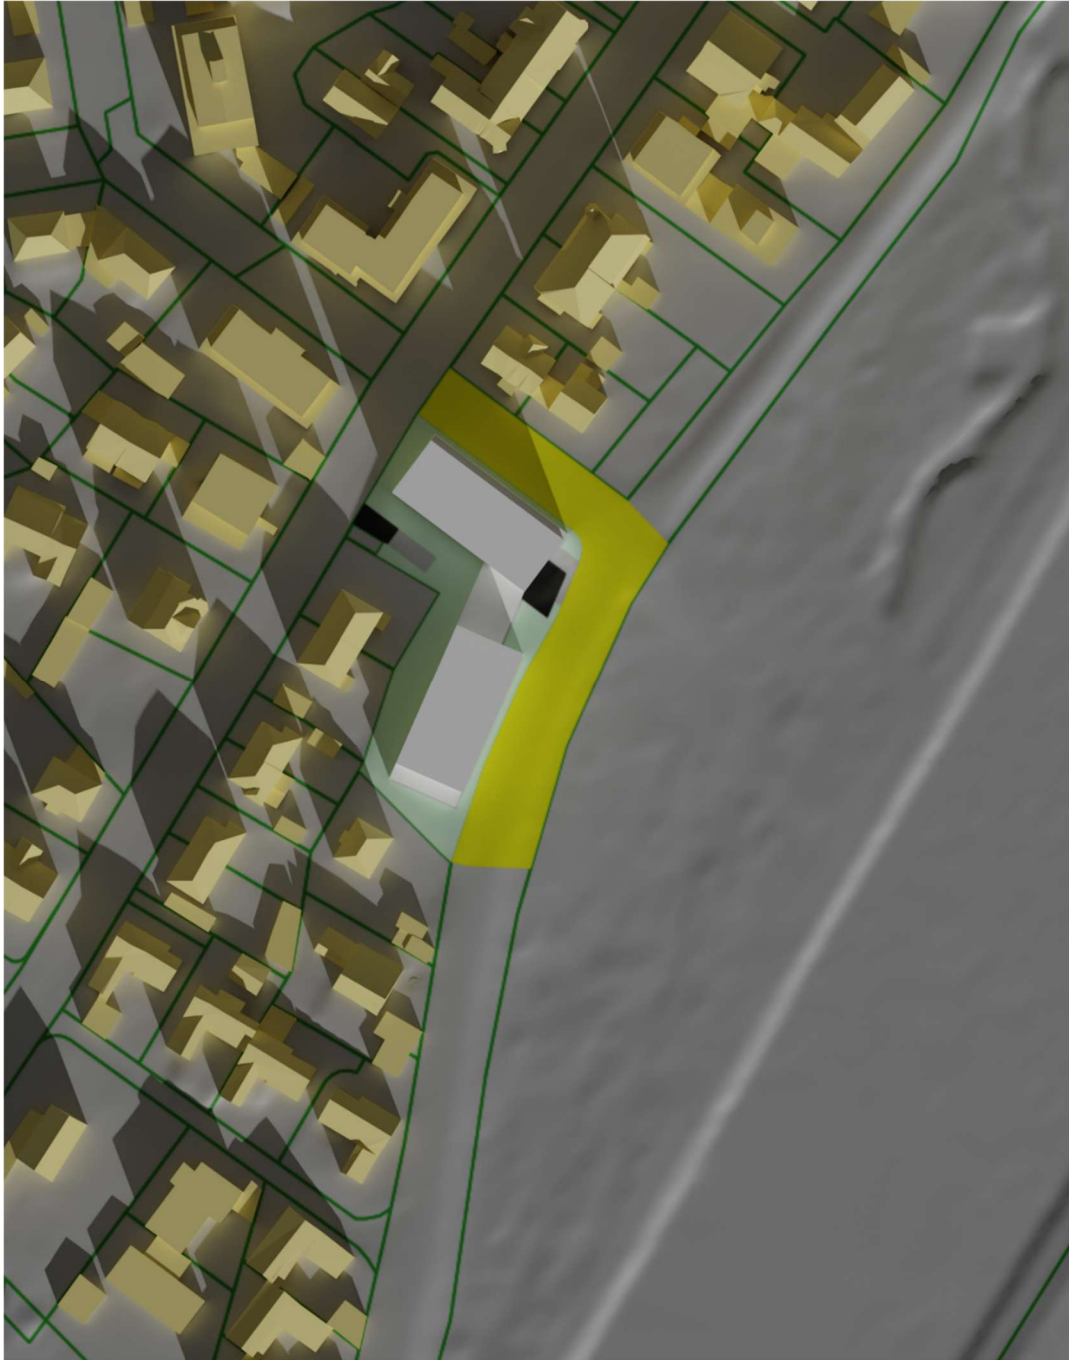

Stadt
Landshut

**Verschattungssimulation zur Aufstellung des
Bebauungsplans Nr. 02-14/2 „Zwischen
Gutenbergweg und Gabelsbergerstraße –
Bereich Nordost“**

Bilder Schatten im Tagesverlauf Referenztag 17. Januar (Stand 06.08.2025):

8:00 Uhr

9:00 Uhr

10:00 Uhr

11:00 Uhr

12:00 Uhr

13:00 Uhr

14:00 Uhr

15:00 Uhr

16:00 Uhr

17:00 Uhr

Bilder Schatten im Tagesverlauf Referenztag 21. März (Stand 06.08.2025):

7:00 Uhr

8:00 Uhr

9:00 Uhr

10:00 Uhr

11:00 Uhr

12:00 Uhr

13:00 Uhr

14:00 Uhr

15:00 Uhr

16:00 Uhr

17:00 Uhr

18:00 Uhr

19:00 Uhr