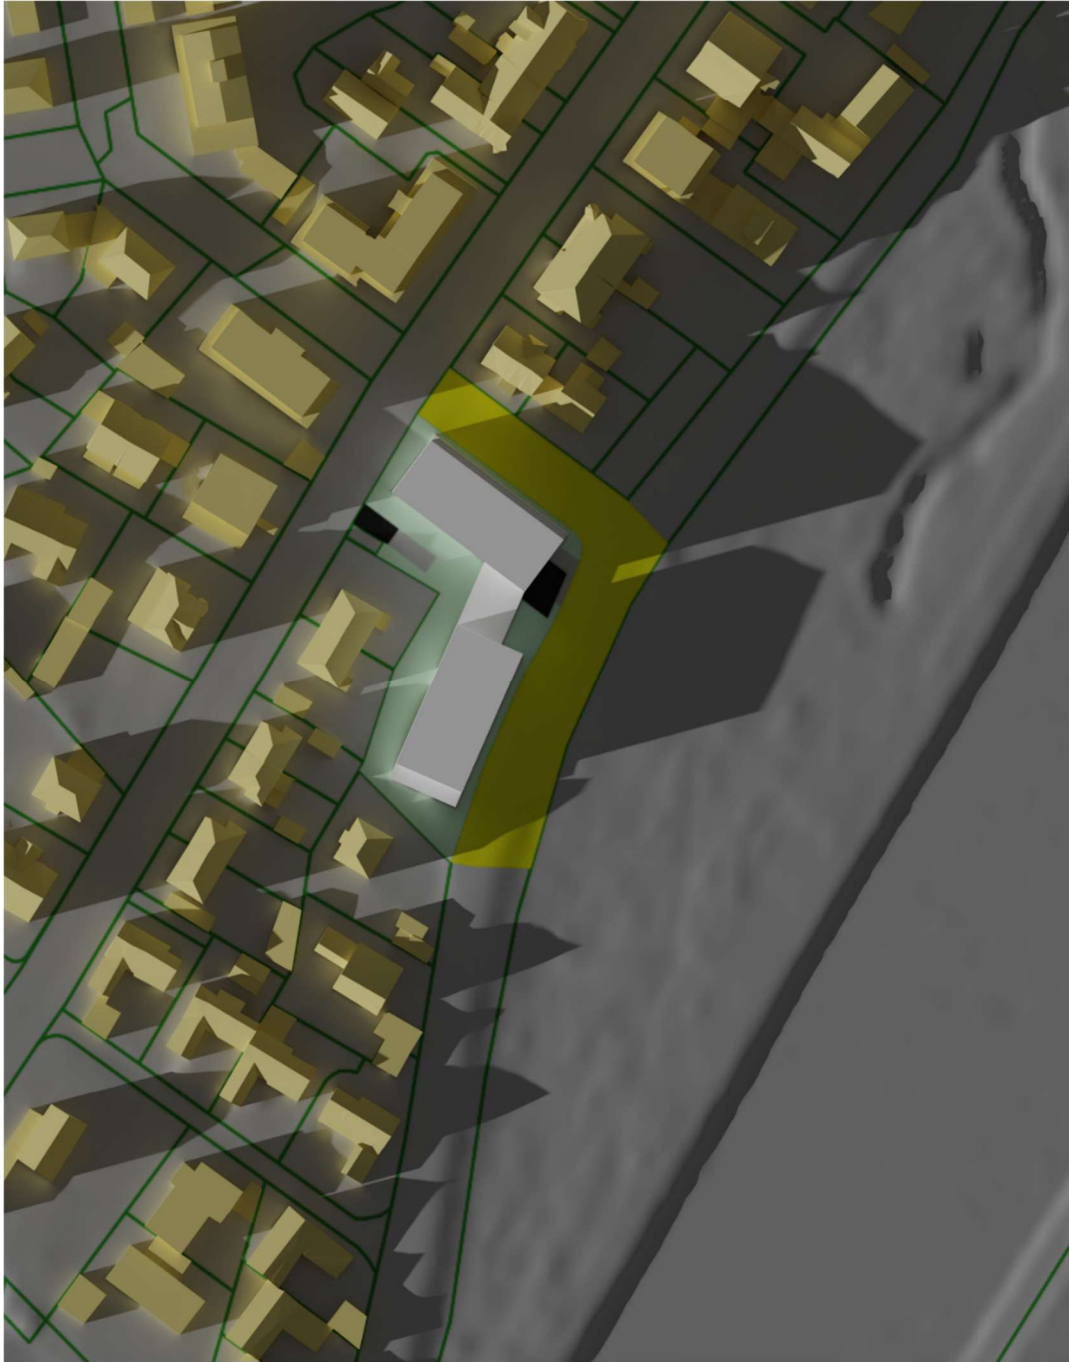

Stadt
Landshut

**Verschattungssimulation zur Aufstellung des
Bebauungsplans Nr. 02-14/2 „Zwischen
Gutenbergweg und Gabelsbergerstraße –
Bereich Nordost“**

Bilder Schatten im Tagesverlauf Referenztag 17. Januar (Stand 06.08.2025):

16:00 Uhr

17:00 Uhr

Bilder Schatten im Tagesverlauf Referenztag 21. März (Stand 06.08.2025):

7:00 Uhr

8:00 Uhr

9:00 Uhr

10:00 Uhr

11:00 Uhr

12:00 Uhr

13:00 Uhr

14:00 Uhr

15:00 Uhr

16:00 Uhr

17:00 Uhr

18:00 Uhr

19:00 Uhr