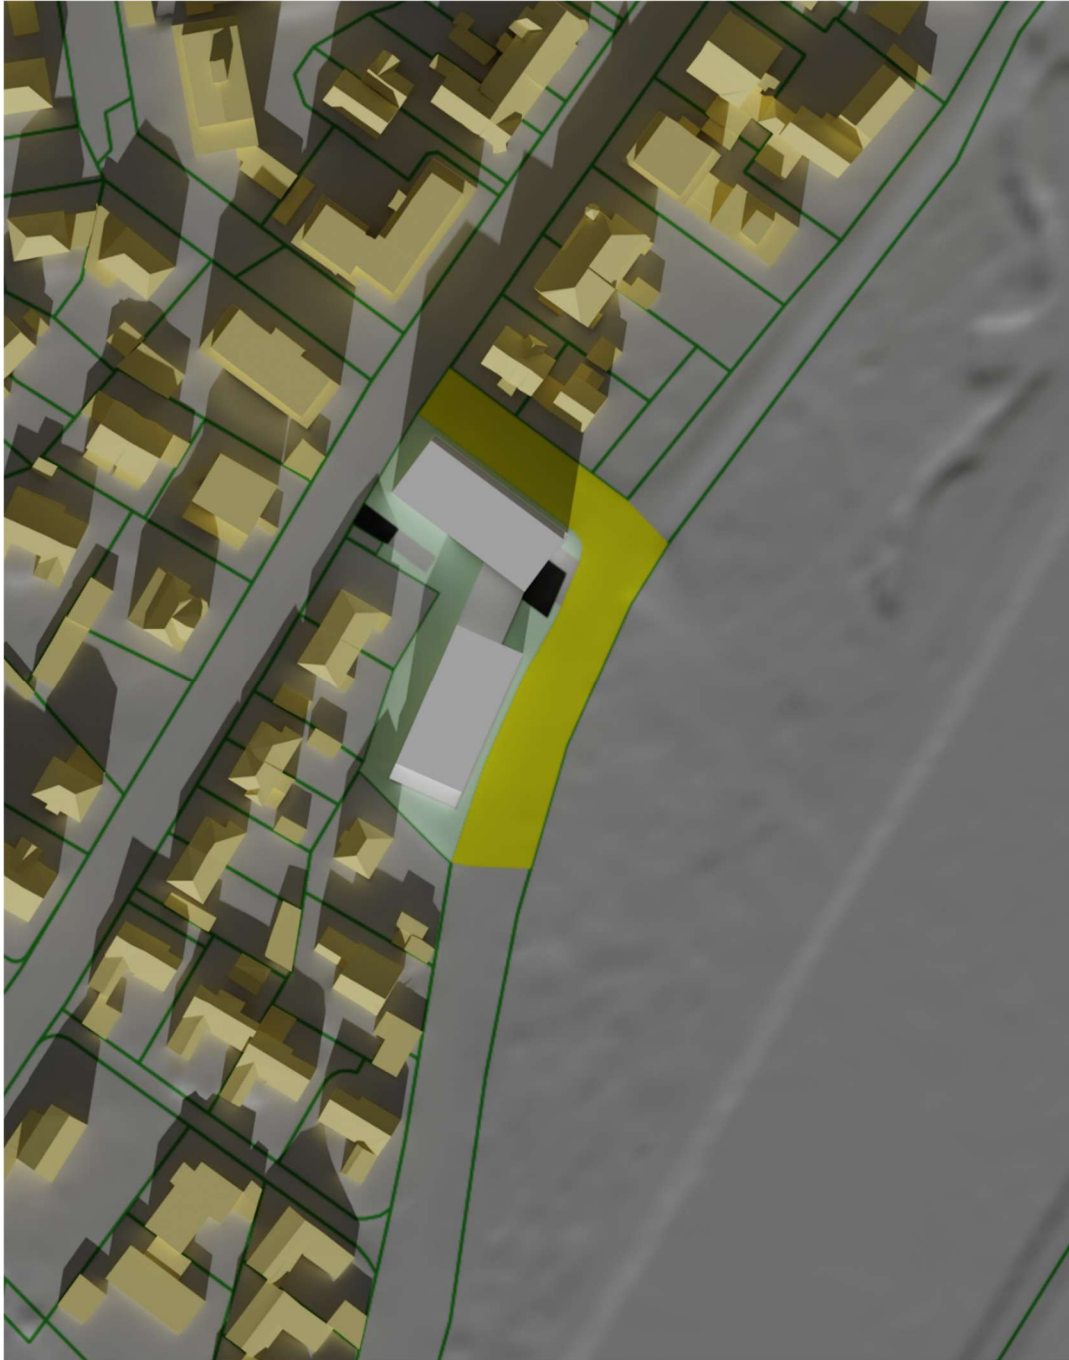

Stadt
Landshut

**Verschattungssimulation zur Aufstellung des
Bebauungsplans Nr. 02-14/2 „Zwischen
Gutenbergweg und Gabelsbergerstraße –
Bereich Nordost“**

Bilder Schatten im Tagesverlauf Referenztag 17. Januar (Stand 06.08.2025):

8:00 Uhr

9:00 Uhr

10:00 Uhr

11:00 Uhr

12:00 Uhr

13:00 Uhr

14:00 Uhr

15:00 Uhr

16:00 Uhr

17:00 Uhr

Bilder Schatten im Tagesverlauf Referenztag 21. März (Stand 06.08.2025):

7:00 Uhr

8:00 Uhr

9:00 Uhr

10:00 Uhr

11:00 Uhr

12:00 Uhr

13:00 Uhr

14:00 Uhr

15:00 Uhr

16:00 Uhr

17:00 Uhr

18:00 Uhr

19:00 Uhr