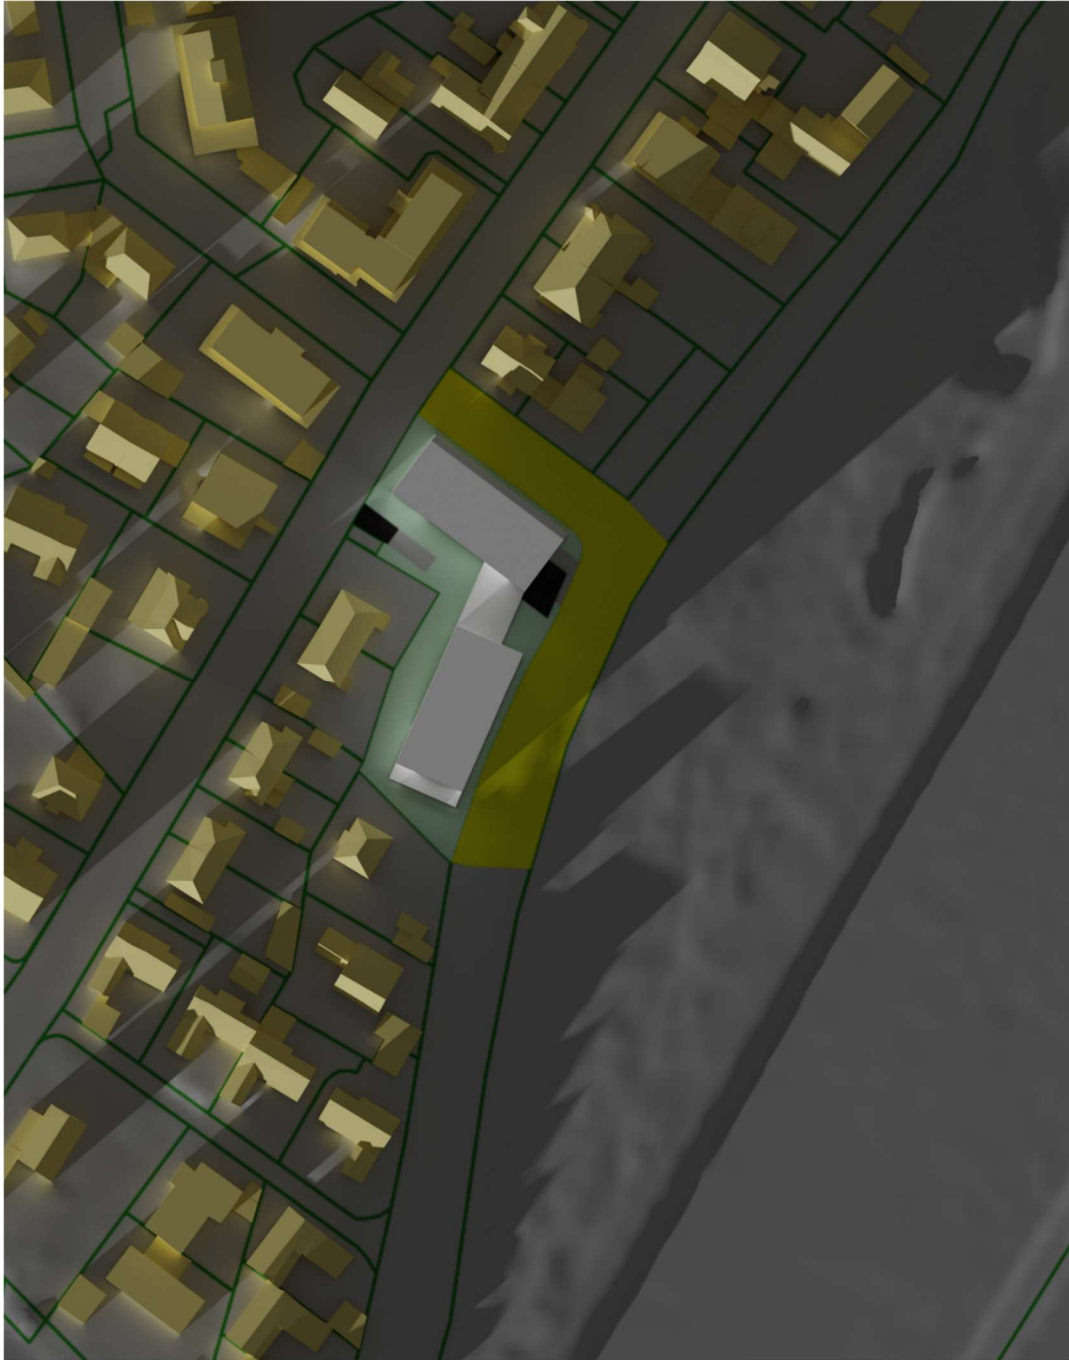

Stadt
Landshut

**Verschattungssimulation zur Aufstellung des
Bebauungsplans Nr. 02-14/2 „Zwischen
Gutenbergweg und Gabelsbergerstraße –
Bereich Nordost“**

Bilder Schatten im Tagesverlauf Referenztag 17. Januar (Stand 06.08.2025):

8:00 Uhr

9:00 Uhr

10:00 Uhr

11:00 Uhr

12:00 Uhr

13:00 Uhr

14:00 Uhr

15:00 Uhr

16:00 Uhr

17:00 Uhr

Bilder Schatten im Tagesverlauf Referenztag 21. März (Stand 06.08.2025):

7:00 Uhr

8:00 Uhr

9:00 Uhr

10:00 Uhr

11:00 Uhr

12:00 Uhr

13:00 Uhr

14:00 Uhr

15:00 Uhr

16:00 Uhr

17:00 Uhr

18:00 Uhr

19:00 Uhr