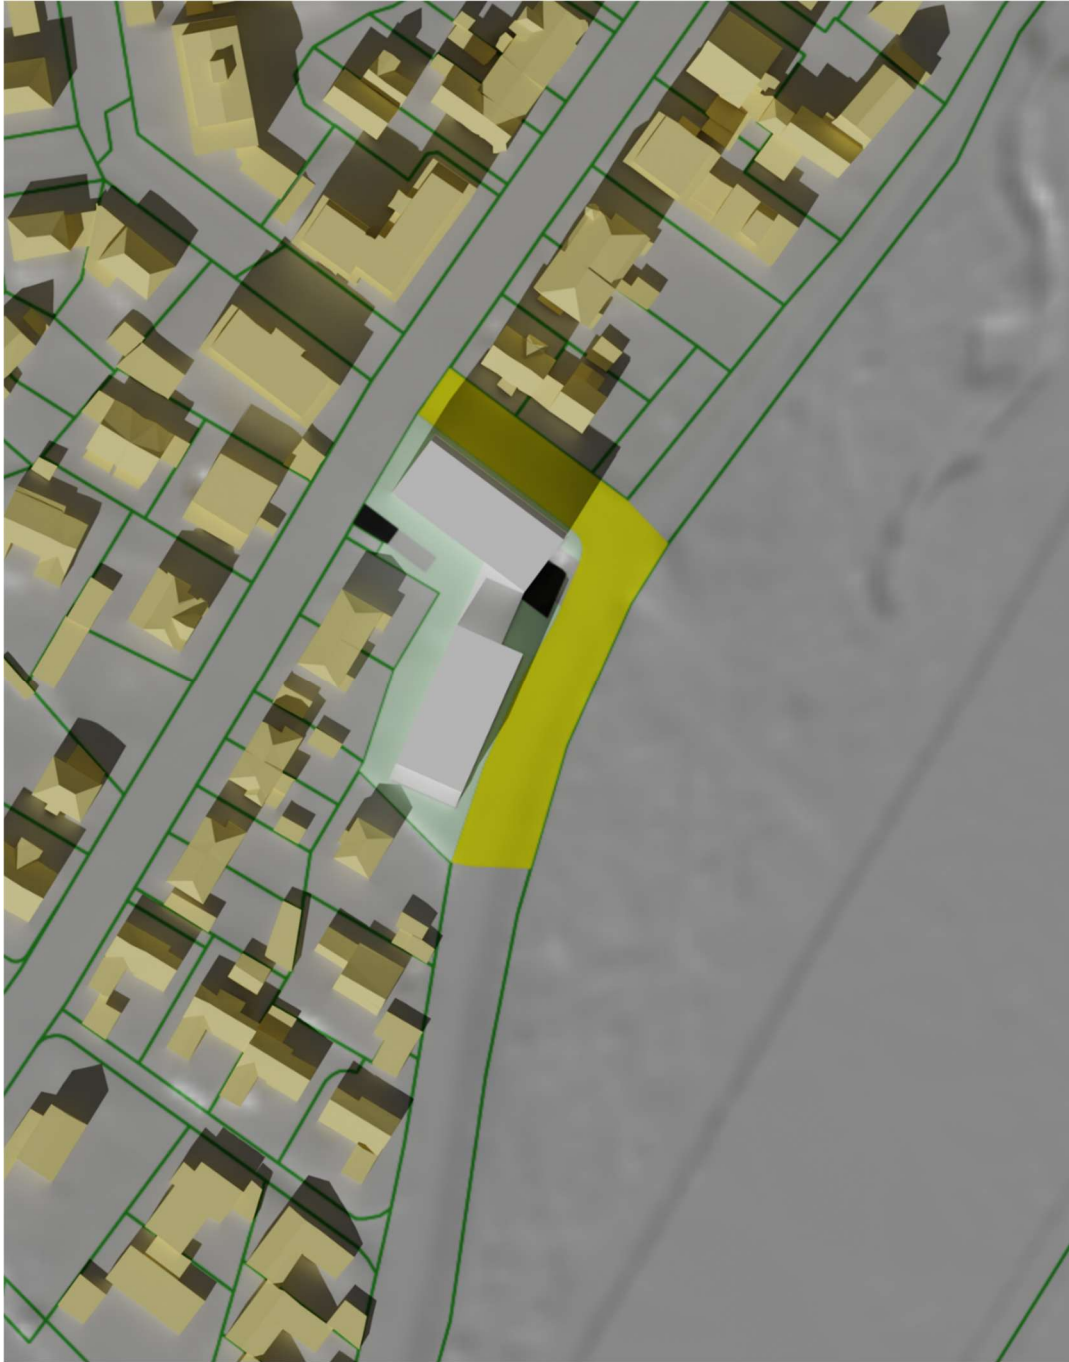

Stadt
Landshut

**Verschattungssimulation zur Aufstellung des
Bebauungsplans Nr. 02-14/2 „Zwischen
Gutenbergweg und Gabelsbergerstraße –
Bereich Nordost“**

Bilder Schatten im Tagesverlauf Referenztag 17. Januar (Stand 06.08.2025):

8:00 Uhr

9:00 Uhr

10:00 Uhr

11:00 Uhr

12:00 Uhr

13:00 Uhr

14:00 Uhr

15:00 Uhr

16:00 Uhr

17:00 Uhr

Bilder Schatten im Tagesverlauf Referenztag 21. März (Stand 06.08.2025):

7:00 Uhr

8:00 Uhr

9:00 Uhr

10:00 Uhr

11:00 Uhr

12:00 Uhr

13:00 Uhr

14:00 Uhr

15:00 Uhr

16:00 Uhr

17:00 Uhr

18:00 Uhr

19:00 Uhr