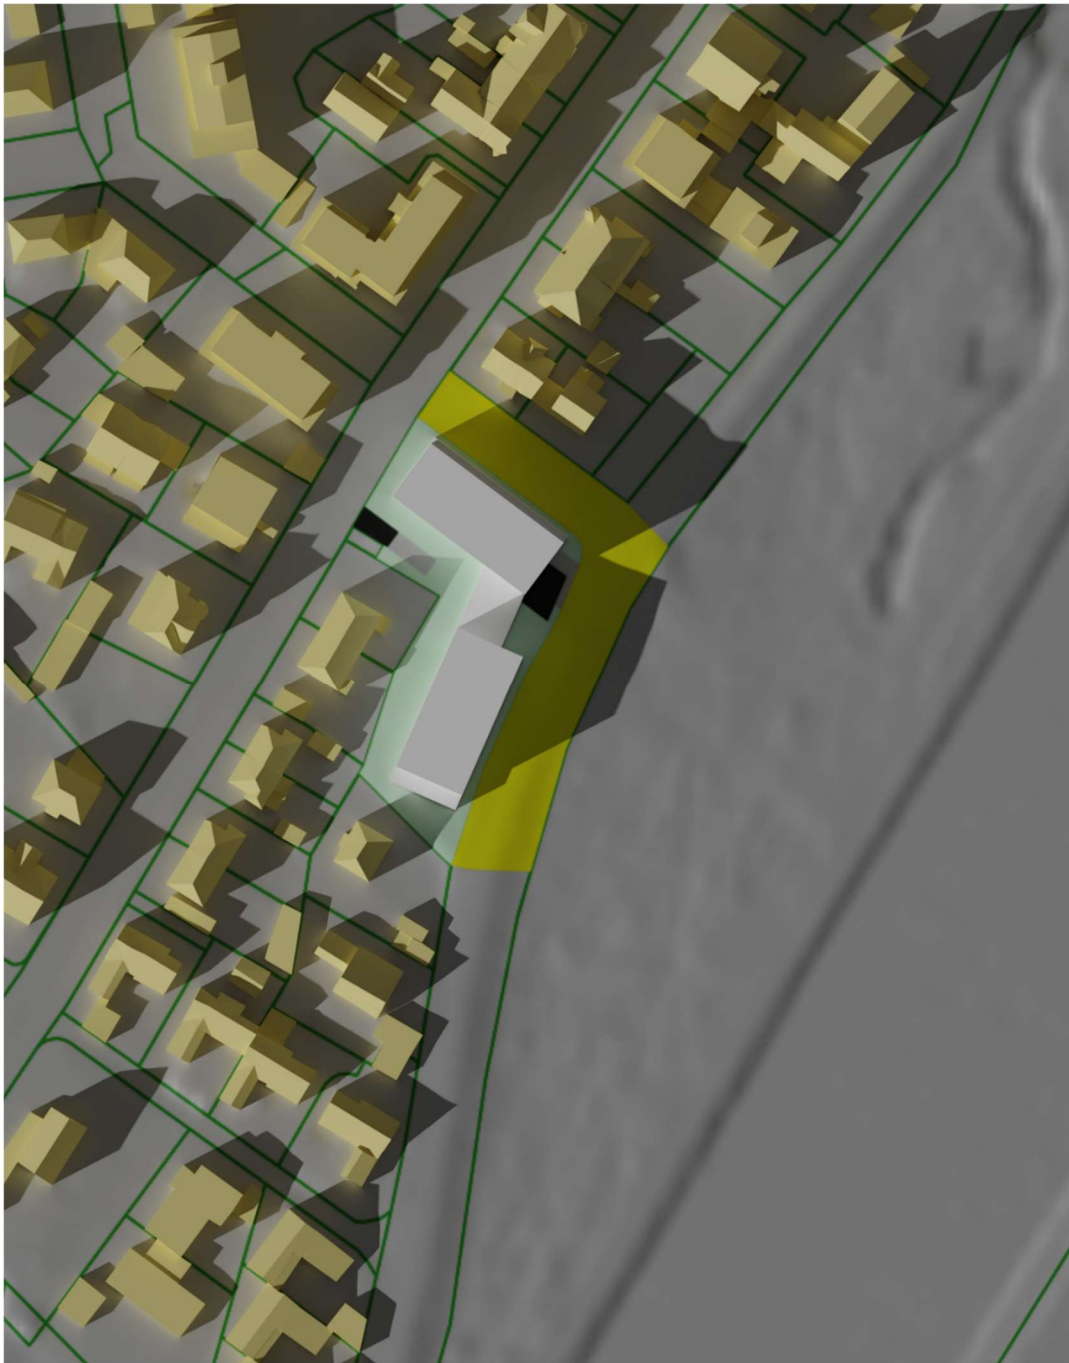

Stadt
Landshut

**Verschattungssimulation zur Aufstellung des
Bebauungsplans Nr. 02-14/2 „Zwischen
Gutenbergweg und Gabelsbergerstraße –
Bereich Nordost“**

Bilder Schatten im Tagesverlauf Referenztag 17. Januar (Stand 06.08.2025):

16:00 Uhr

17:00 Uhr

Bilder Schatten im Tagesverlauf Referenztag 21. März (Stand 06.08.2025):

7:00 Uhr

8:00 Uhr

9:00 Uhr

10:00 Uhr

11:00 Uhr

12:00 Uhr

13:00 Uhr

14:00 Uhr

15:00 Uhr

16:00 Uhr

17:00 Uhr

18:00 Uhr

19:00 Uhr