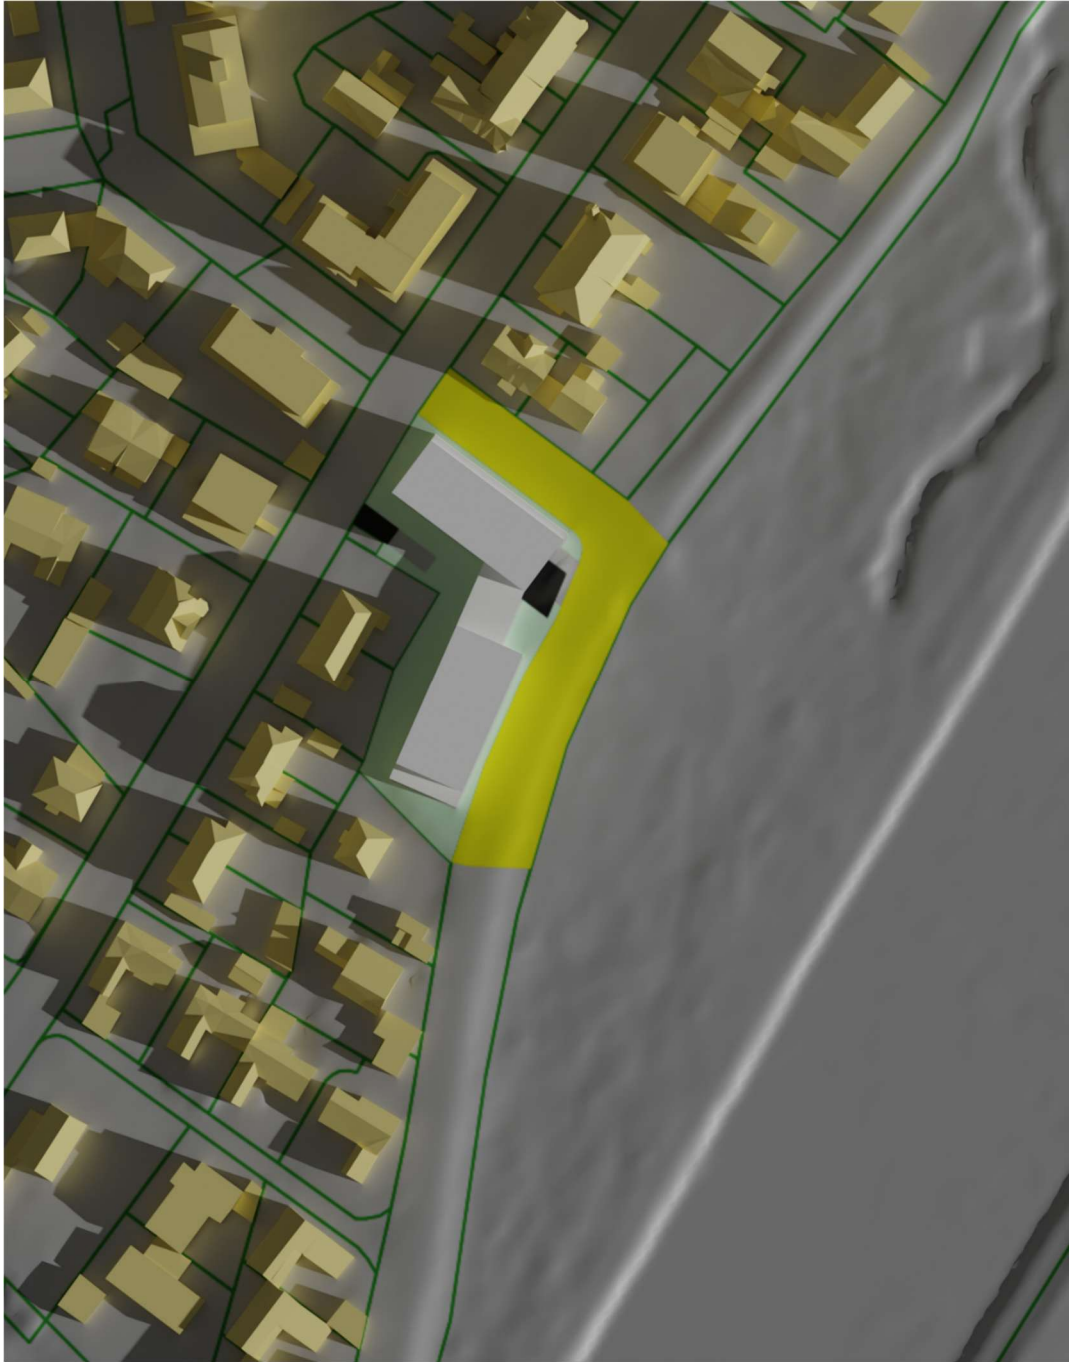

Stadt
Landshut

**Verschattungssimulation zur Aufstellung des
Bebauungsplans Nr. 02-14/2 „Zwischen
Gutenbergweg und Gabelsbergerstraße –
Bereich Nordost“**

Bilder Schatten im Tagesverlauf Referenztag 17. Januar (Stand 06.08.2025):

8:00 Uhr

9:00 Uhr

10:00 Uhr

11:00 Uhr

12:00 Uhr

13:00 Uhr

14:00 Uhr

15:00 Uhr

16:00 Uhr

17:00 Uhr

Bilder Schatten im Tagesverlauf Referenztag 21. März (Stand 06.08.2025):

7:00 Uhr

8:00 Uhr

9:00 Uhr

10:00 Uhr

11:00 Uhr

12:00 Uhr

13:00 Uhr

14:00 Uhr

15:00 Uhr

16:00 Uhr

17:00 Uhr

18:00 Uhr

19:00 Uhr