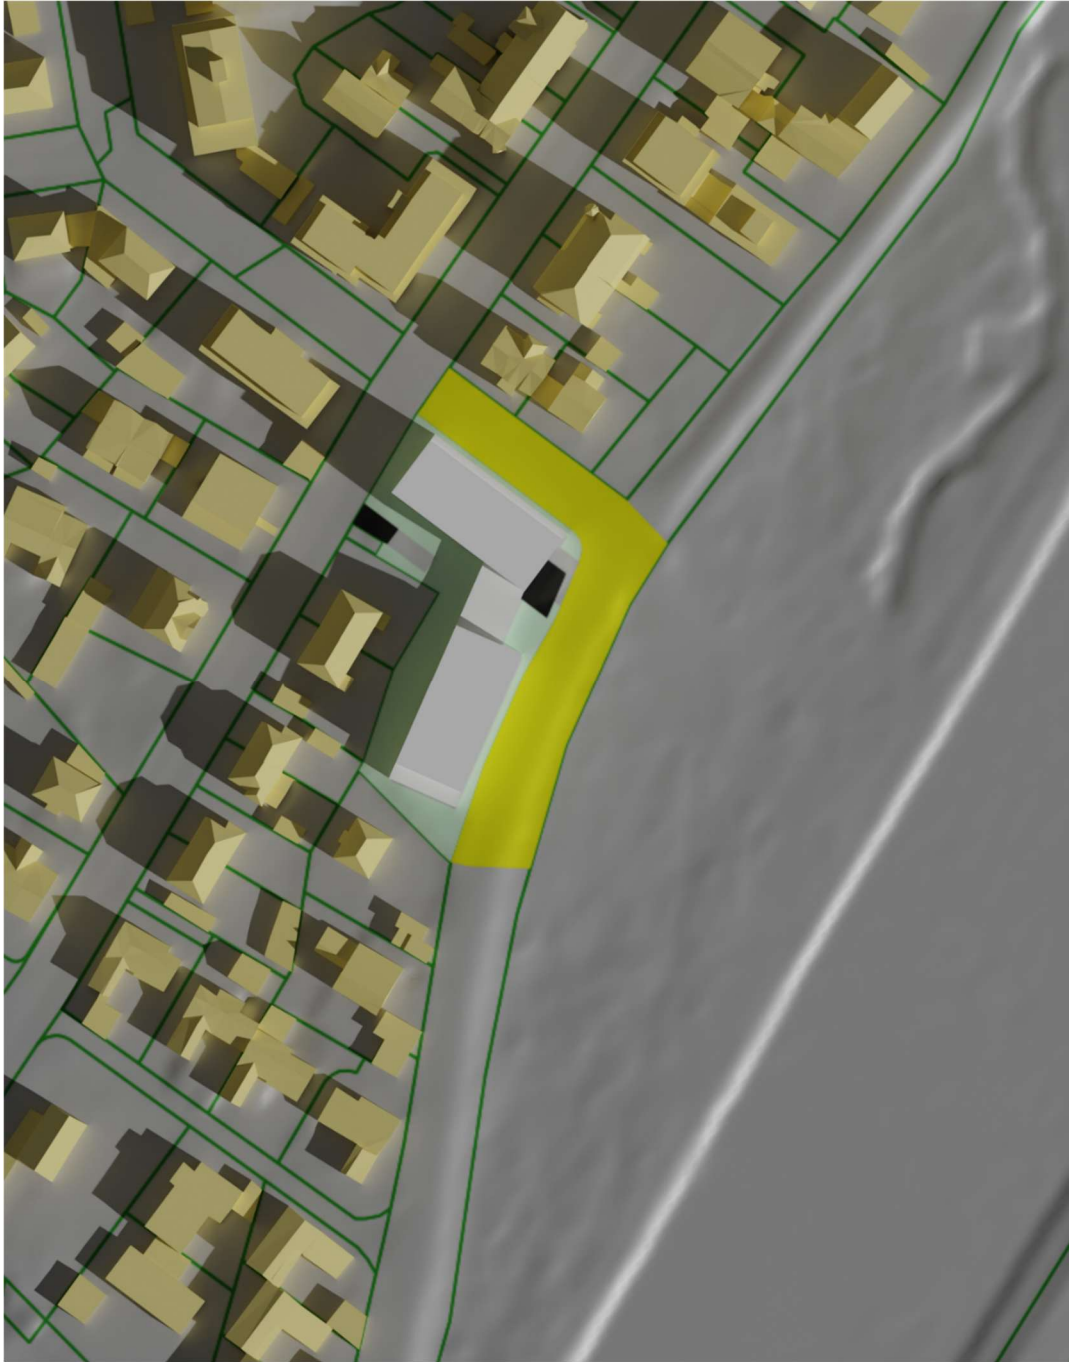

Stadt
Landshut

**Verschattungssimulation zur Aufstellung des
Bebauungsplans Nr. 02-14/2 „Zwischen
Gutenbergweg und Gabelsbergerstraße –
Bereich Nordost“**

Bilder Schatten im Tagesverlauf Referenztag 17. Januar (Stand 06.08.2025):

8:00 Uhr

9:00 Uhr

10:00 Uhr

11:00 Uhr

12:00 Uhr

13:00 Uhr

14:00 Uhr

15:00 Uhr

16:00 Uhr

17:00 Uhr

Bilder Schatten im Tagesverlauf Referenztag 21. März (Stand 06.08.2025):

7:00 Uhr

8:00 Uhr

9:00 Uhr

10:00 Uhr

11:00 Uhr

12:00 Uhr

13:00 Uhr

14:00 Uhr

15:00 Uhr

16:00 Uhr

17:00 Uhr

18:00 Uhr

19:00 Uhr