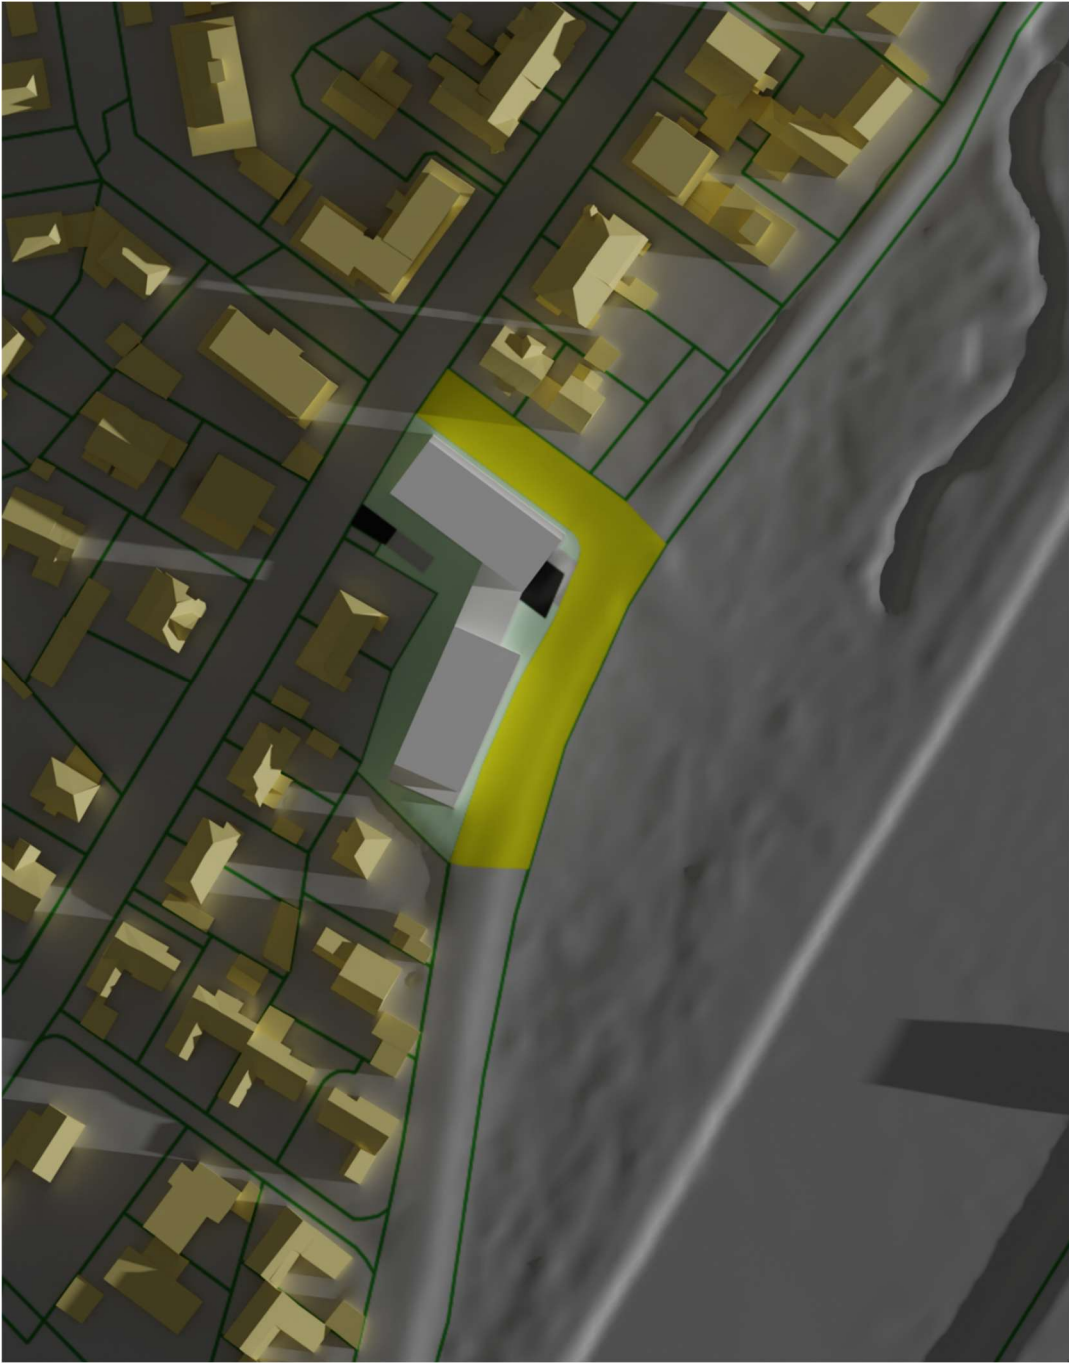

Stadt
Landshut

**Verschattungssimulation zur Aufstellung des
Bebauungsplans Nr. 02-14/2 „Zwischen
Gutenbergweg und Gabelsbergerstraße –
Bereich Nordost“**

Bilder Schatten im Tagesverlauf Referenztag 17. Januar (Stand 06.08.2025):

8:00 Uhr

9:00 Uhr

10:00 Uhr

11:00 Uhr

12:00 Uhr

13:00 Uhr

14:00 Uhr

15:00 Uhr

16:00 Uhr

17:00 Uhr

Bilder Schatten im Tagesverlauf Referenztag 21. März (Stand 06.08.2025):

7:00 Uhr

8:00 Uhr

9:00 Uhr

10:00 Uhr

11:00 Uhr

12:00 Uhr

13:00 Uhr

14:00 Uhr

15:00 Uhr

16:00 Uhr

17:00 Uhr

18:00 Uhr

19:00 Uhr