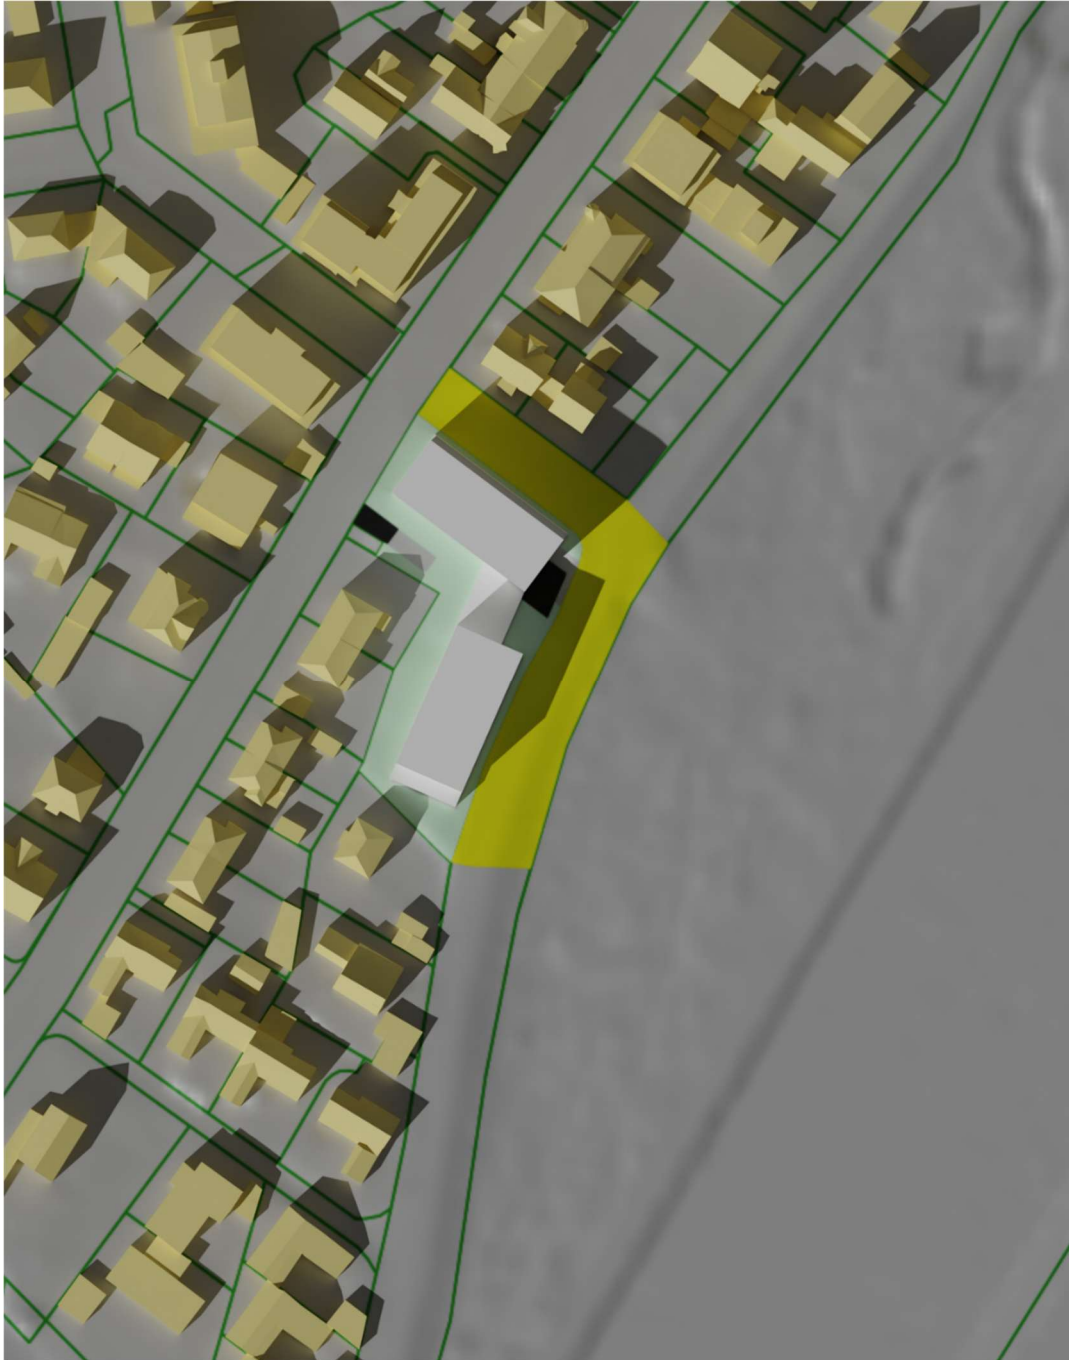

Stadt
Landshut

**Verschattungssimulation zur Aufstellung des
Bebauungsplans Nr. 02-14/2 „Zwischen
Gutenbergweg und Gabelsbergerstraße –
Bereich Nordost“**

Bilder Schatten im Tagesverlauf Referenztag 17. Januar (Stand 06.08.2025):

8:00 Uhr

9:00 Uhr

10:00 Uhr

11:00 Uhr

12:00 Uhr

13:00 Uhr

14:00 Uhr

15:00 Uhr

16:00 Uhr

17:00 Uhr

Bilder Schatten im Tagesverlauf Referenztag 21. März (Stand 06.08.2025):

7:00 Uhr

8:00 Uhr

9:00 Uhr

10:00 Uhr

11:00 Uhr

12:00 Uhr

13:00 Uhr

14:00 Uhr

15:00 Uhr

16:00 Uhr

17:00 Uhr

18:00 Uhr

19:00 Uhr