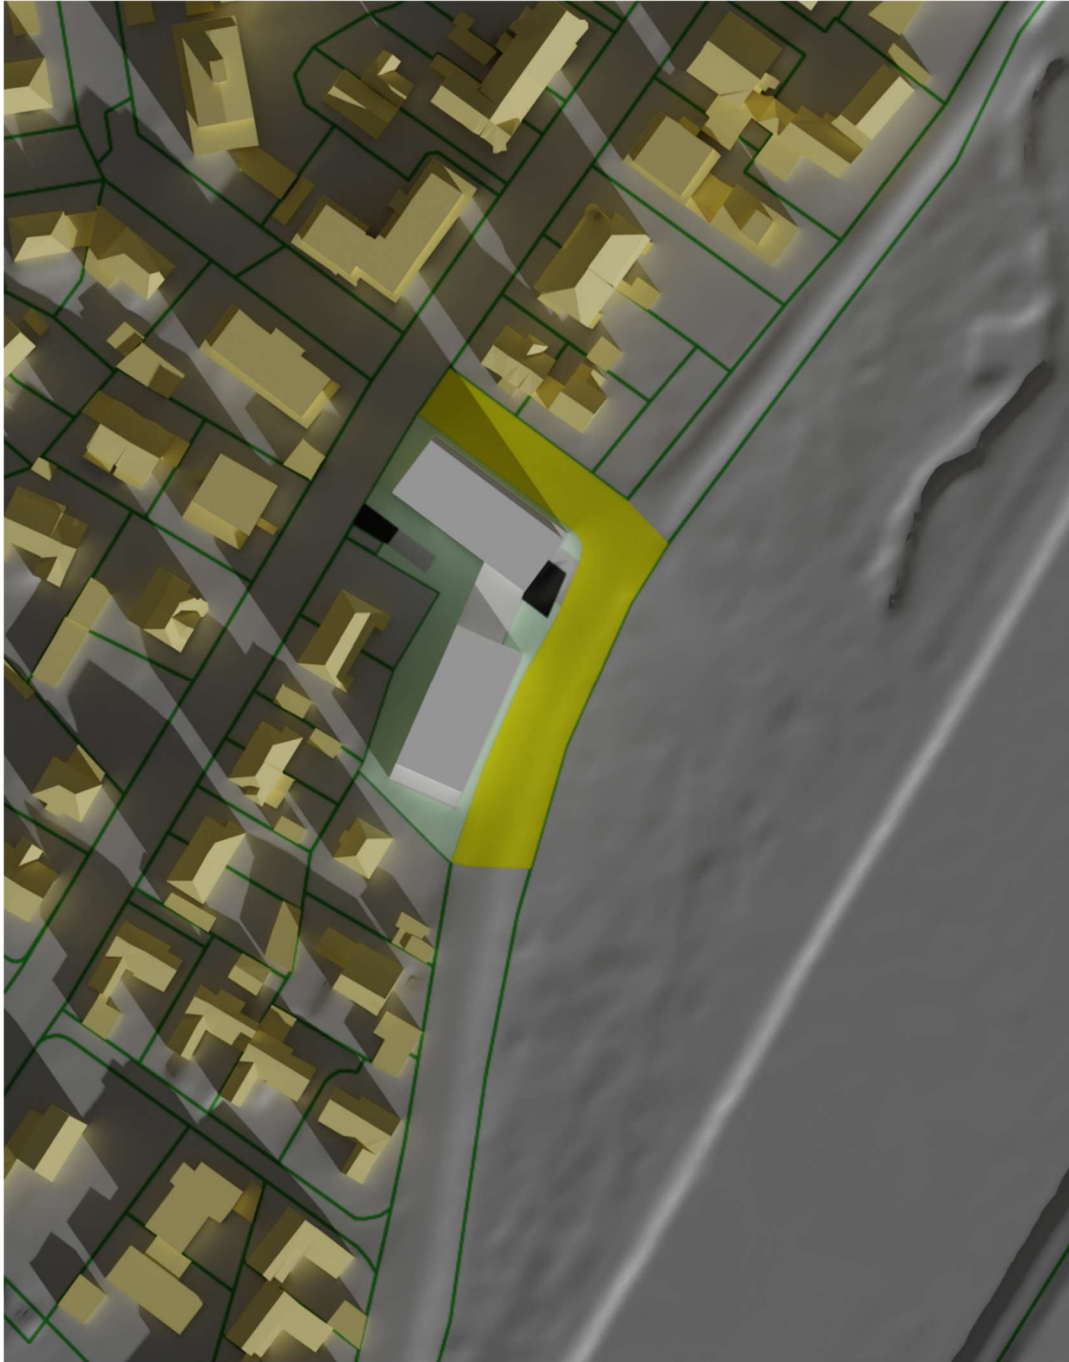

Stadt
Landshut

**Verschattungssimulation zur Aufstellung des
Bebauungsplans Nr. 02-14/2 „Zwischen
Gutenbergweg und Gabelsbergerstraße –
Bereich Nordost“**

Bilder Schatten im Tagesverlauf Referenztag 17. Januar (Stand 06.08.2025):

8:00 Uhr

9:00 Uhr

10:00 Uhr

11:00 Uhr

12:00 Uhr

13:00 Uhr

14:00 Uhr

15:00 Uhr

16:00 Uhr

17:00 Uhr

Bilder Schatten im Tagesverlauf Referenztag 21. März (Stand 06.08.2025):

7:00 Uhr

8:00 Uhr

9:00 Uhr

10:00 Uhr

11:00 Uhr

12:00 Uhr

13:00 Uhr

14:00 Uhr

15:00 Uhr

16:00 Uhr

17:00 Uhr

18:00 Uhr

19:00 Uhr